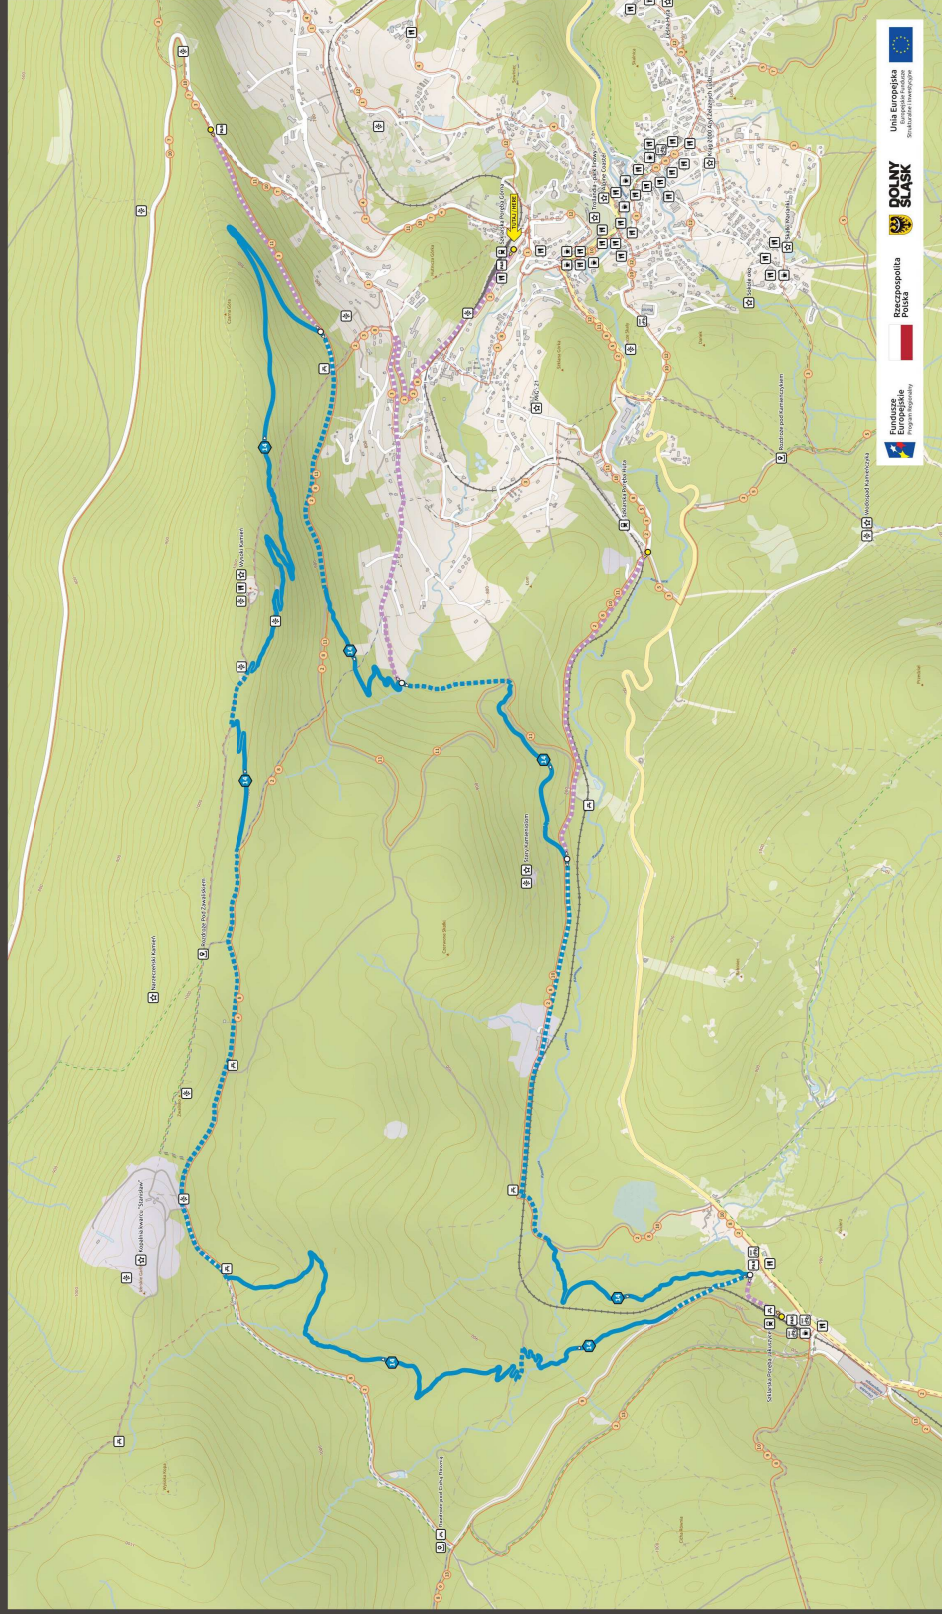

SZKLARSKA PORĘBA

Na trasie odpowiadasz za bezpieczeństwo swoje i innych

Szanuj przyrodę i innych użytkowników tras

Zatrzymuj się tak, aby nie blokować przejazdu

Jeśli chcesz kogoś wyprzedzić krzyknij "Uwaga!" i daj mu czas zwolnić przejazd

Na trasie pojawiają się piesi - uważaj, zwolnij, mijaj z uśmiechem

112

App Ratunek

14 21,8 km ↑ 460 m

Poziomy trudności i technicznej tras:

	bardzo łatwy very easy
	łatwy easy
	średnio zaawansowany intermediate
	zaawansowany advanced

Opis piktoqramów:
Description of pictograms:

	trasa współdzielona shared route
	małe wymagania kondycyjne low fitness requirements
	średnie wymagania kondycyjne average fitness requirements
	duże wymagania kondycyjne high fitness requirements
	trasa jest pełną route is a loop
	duża ekspozycja stoku large slope exposure

POMBA
OZNAKOWANIE

MAPA TRASY SINGLE TRACK SZKLARSKA SKALA 1:9 000

LEGENDA

	oznaczone dojazdy do trasy marked trail for the route
	odcinki trasy po ścieżkach trail sections of the route
	szlaki trasy po drogach road sections of the route
	numer trasy, kierunek poruszania się route number, direction
	oznaczone dojazdy do trasy marked trail for the route
	punkt dostępowy, kierunek trasy route access point, route direction
	skrzyżowanie trasy, szlaki, kierunki route intersection, marked direction
	parkuj i rowernem jeźdź park & ride MTB
	zacja kolejowa train station
	atrakcja turystyczna tourist attraction
	punkt widokowy outpost
	miejsce wypoczynkowe a place of rest
	restauracja restaurant
	kawiarnia café
	wypożyczalnia rent
	sklep shop
	miejsce orientacyjne orientation point
	pozostałe trasy MTB other MTB routes
	inne trasy MTB MTB routes
	szlaki piesze hiker trails